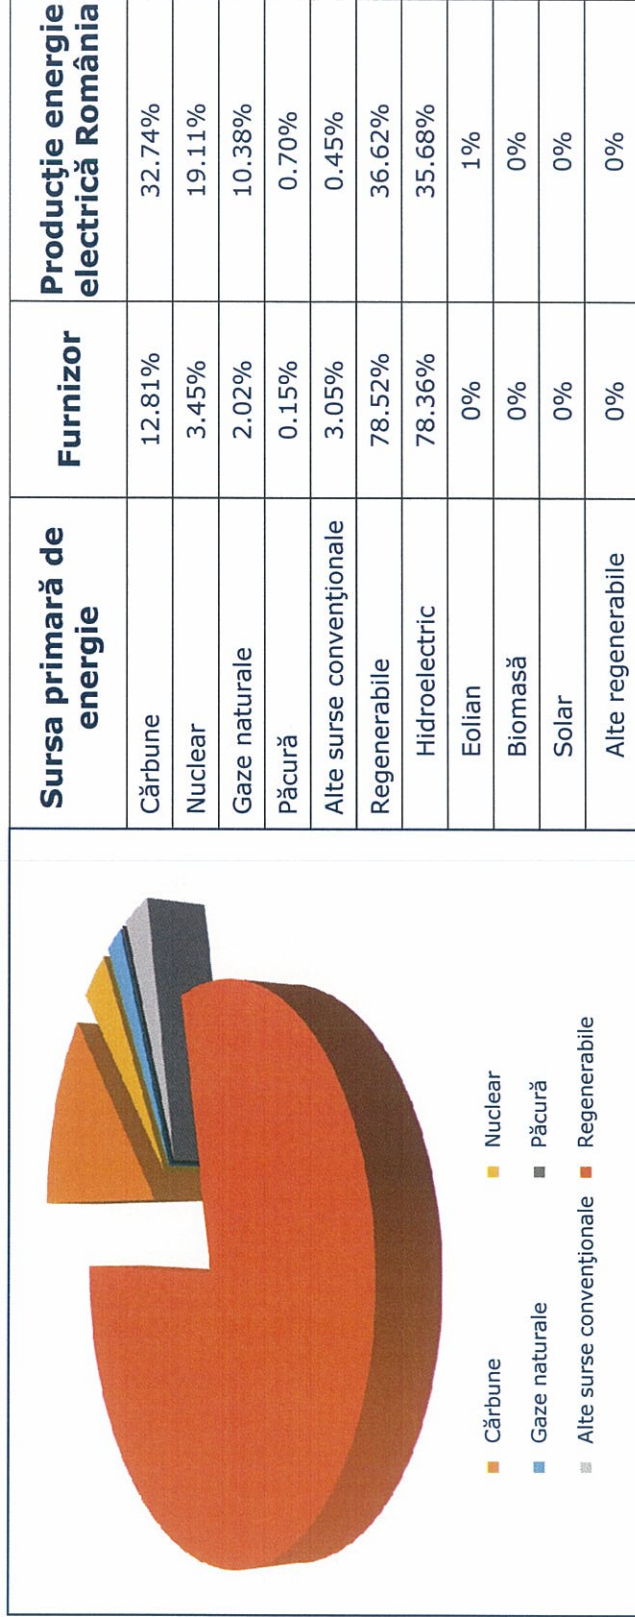

Eticheta energie electrica - 2010

S.C. Alpiq RomEnergie S.R.L.

Telefon: 0312 252 602 Web site: www.alpiq.ro

ALPIQ

Emisii de CO2 și deșeurii radioactive

Deșeurii radioactive: 0.001 unitati/kWh - impact asupra mediului sub media pe țară
0.004 g/kWh media la nivelul Romaniei

Emisii de CO2: 131.75 g/kWh - impact asupra mediului sub media pe țară
370 g/kWh media la nivelul Romaniei

Norm. EN - Directiva Europeană 2003/54 EC
HG 1007/2004.Regulament de furnizare a energiei electrice