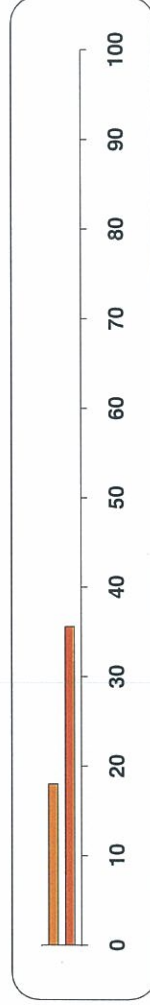

Eticheta energie electrica - 2010

S.C. Alpiq RomEnergie S.R.L.

Telefon: 0312 252 602 Web site: www.alpiq.ro

ALPIQ

Emisii de CO2 și deșeurii radioactive

Deșeurii radioactive: 0.001 unitati/kWh - impact asupra mediului sub media pe țară
0.004 g/kWh media la nivelul Romaniei

Emisii de CO2: 131.75 g/kWh - impact asupra mediului sub media pe țară
370 g/kWh media la nivelul Romaniei

Norm. EN - Directiva Europeană 2003/54 EC
HG 1007/2004.Regulament de furnizare a energiei electrice