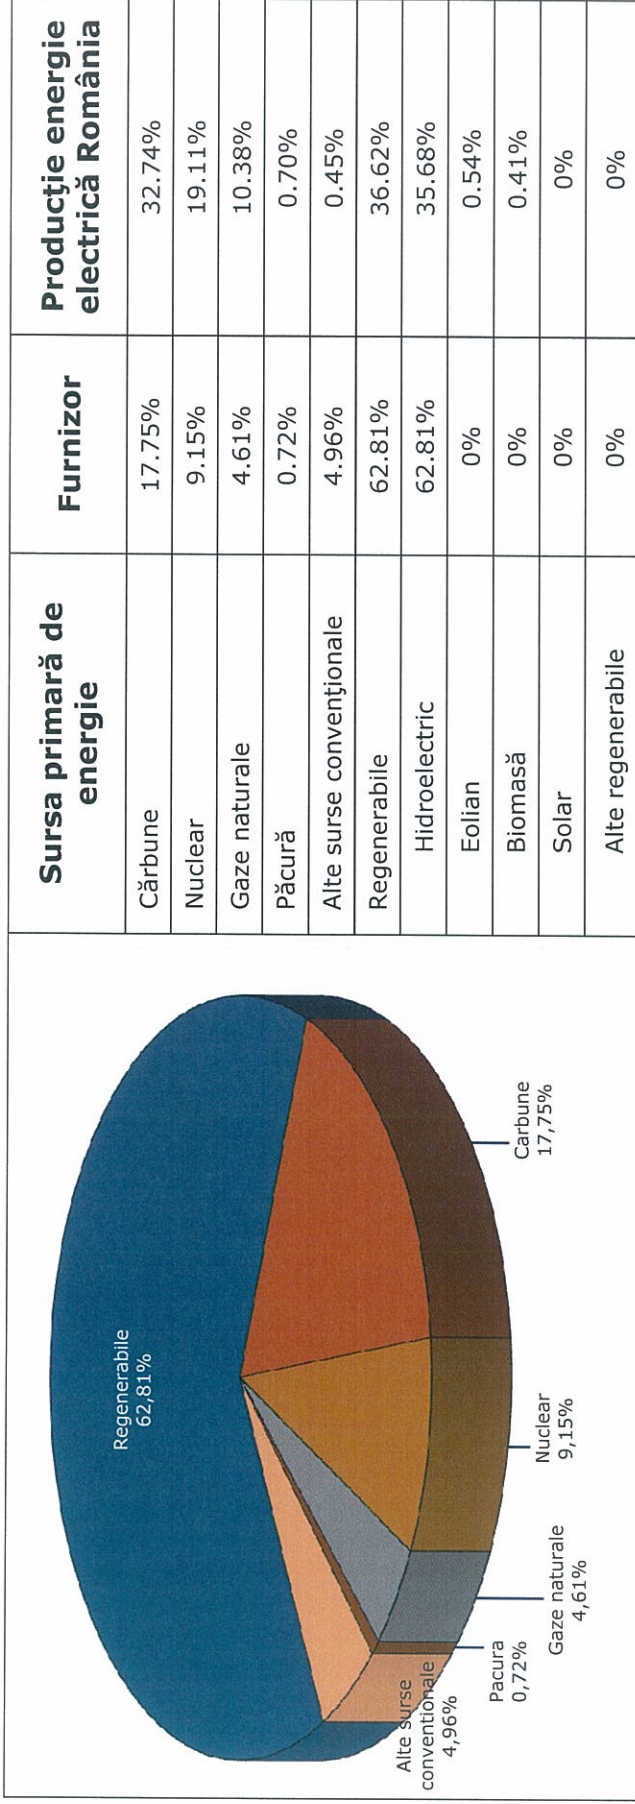

Etichetă energie electrică - 2010 S.C. Alpiq RomIndustries S.R.L.

Telefon: 021.209.32.32 Web site: www.alpiq.ro

ALPIQ

0% din energia vândută de către S.C. Alpiq RomIndustries S.R.L. este din import și nu este cuprinsă în detalierea de mai sus

Emisii de CO2 și deșeurii radioactive

Deșeurii radioactive: 0.002 g/kWh - impact asupra mediului sub media pe țară
0.004 g/kWh media la nivelul României

Emisii de CO2: 239.06 g/kWh - impact asupra mediului sub media pe țară
370 g/kWh media la nivelul României