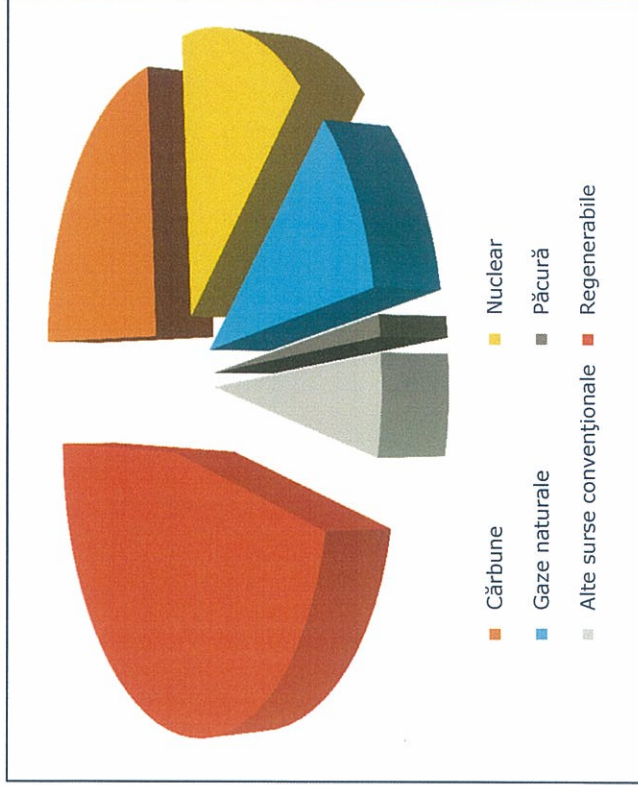

Eticheta energie electrica - 2010 Alpiq Energy SE (Rețeaua Transelectrica)

ALPIQ

Telefon: +40 21 209 32 33 Web site: www.alpiq.ro

Sursa primară de energie	Furnizor	Producție energie electrică România
Cărbune	23,86%	32.74%
Nuclear	13,93%	19.11%
Gaze naturale	9,53%	10.38%
Păcură	1,05%	0.70%
Alte surse convenționale	4,91%	0.45%
Regenerabile	46,73%	36.62%
Hydroelectric	46,73%	35.68%
Eolian	0%	1%
Biomasă	0%	0%
Solar	0%	0%
Alte regenerabile	0%	0%

Emisii de CO2 și deșeurii radioactive

Deșeurii radioactive: 0.004 unitati/kWh - impactul asupra mediului este la același nivel cu media pe țară
0.004 g/kWh media la nivelul României

Emisii de CO2: 321 g/kWh - impact asupra mediului sub media pe țară
370 g/kWh media la nivelul României